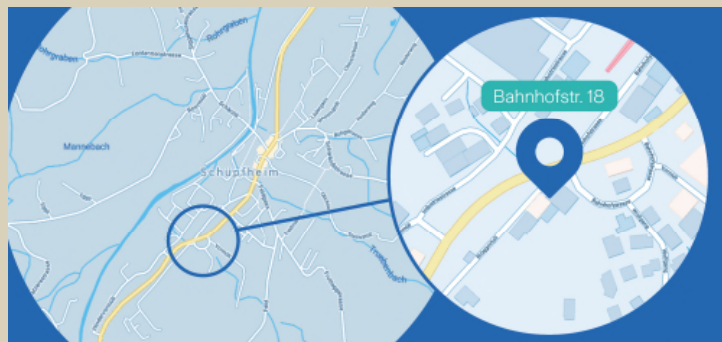

Covid Test Point Schüpfheim

Adresse: Bahnhofstrasse 18
6170 Schüpfheim

Öffnungszeiten: Montag bis Sonntag
12:00 bis 15:00
mit Voranmeldung

Anfahrt: **ÖV:** Mit dem Zug fahren Sie bis zur SBB Bahnstation Schüpfheim.
Auto: Von Luzern über die Hauptstrasse 10 Richtung Schüpfheim.
Von Basel oder Zürich kommend erreichen Sie uns über die Autobahn A1 und A2, Ausfahrt Dagmersellen und folgen der Hauptstrasse 10 über Willisau, Wolhusen, Entlebuch bis Schüpfheim.

Gemeinsam im Kampf gegen COVID-19

Die globale Pandemie stellt uns alle vor grosse Herausforderungen. Wir von Zurich Schweiz möchten einen Beitrag im Kampf gegen COVID-19 leisten. Deshalb stellen wir die Infrastruktur für diesen Test Point kostenlos zur Verfügung.